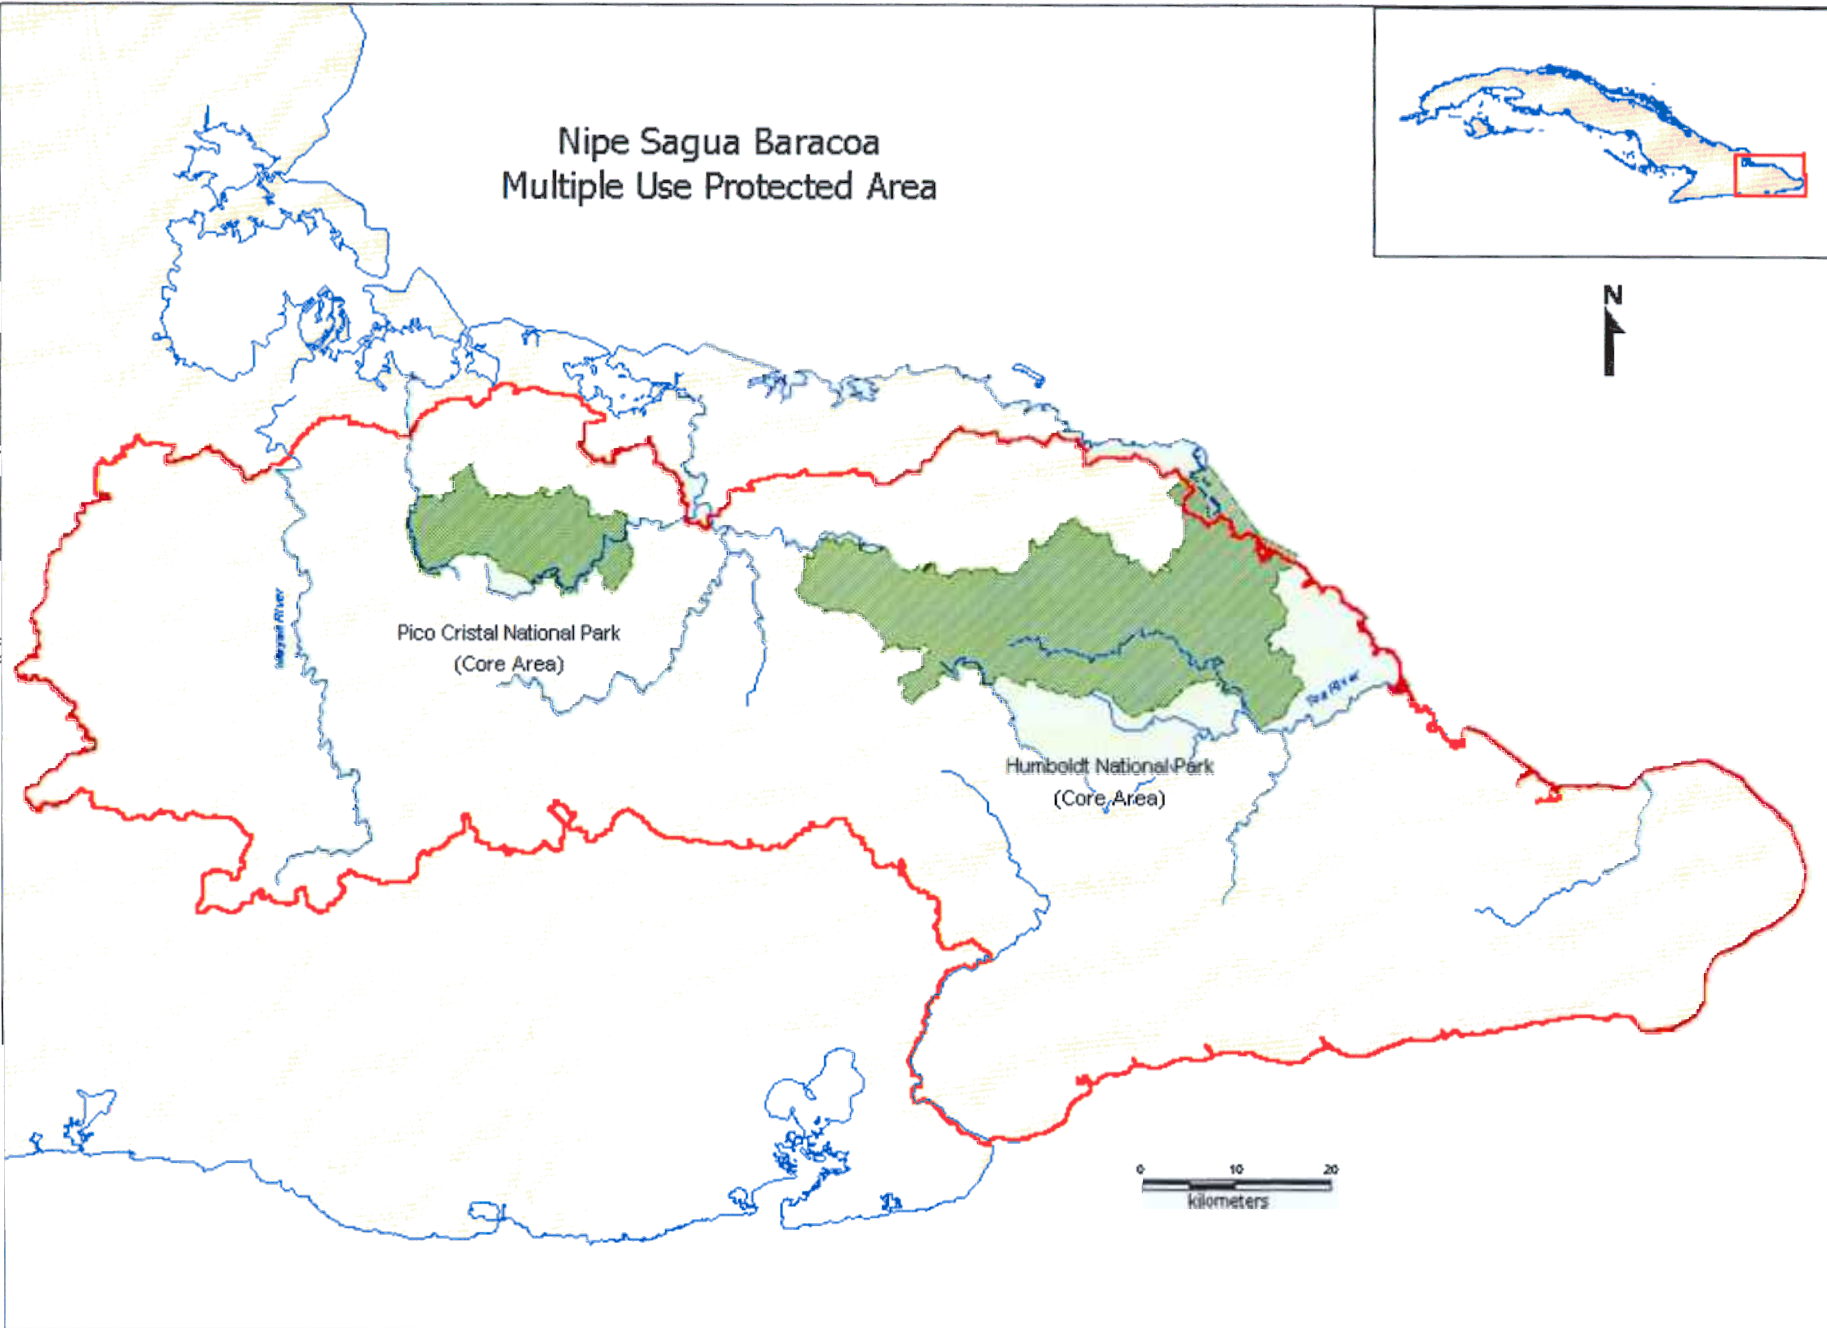

Protected Areas and Ecoregions

Parque Nacional Guanahacabibes

Legend:

- Límite del área protegida
- Asentamientos rurales
- +— Ferrocarril
- Carretera
- Caminos

Nipe Sagua Baracoa Multiple Use Protected Area

Pico Cristal National Park
(Core Area)

Humboldt National Park
(Core Area)

0 10 20
kilometers

Parque Nacional Viñales

Legend:

- Limite del área protegida
- Asentamientos urbanos
- Asentamientos rurales
- Ferrocarril
- Carretera
- Caminos

Parque Nacional Ciénaga de Zapata

Legend:

- Límite del área protegida
- Asentamientos urbanos
- Asentamientos rurales
- Ferrocarril
- Carretera
- Caminos