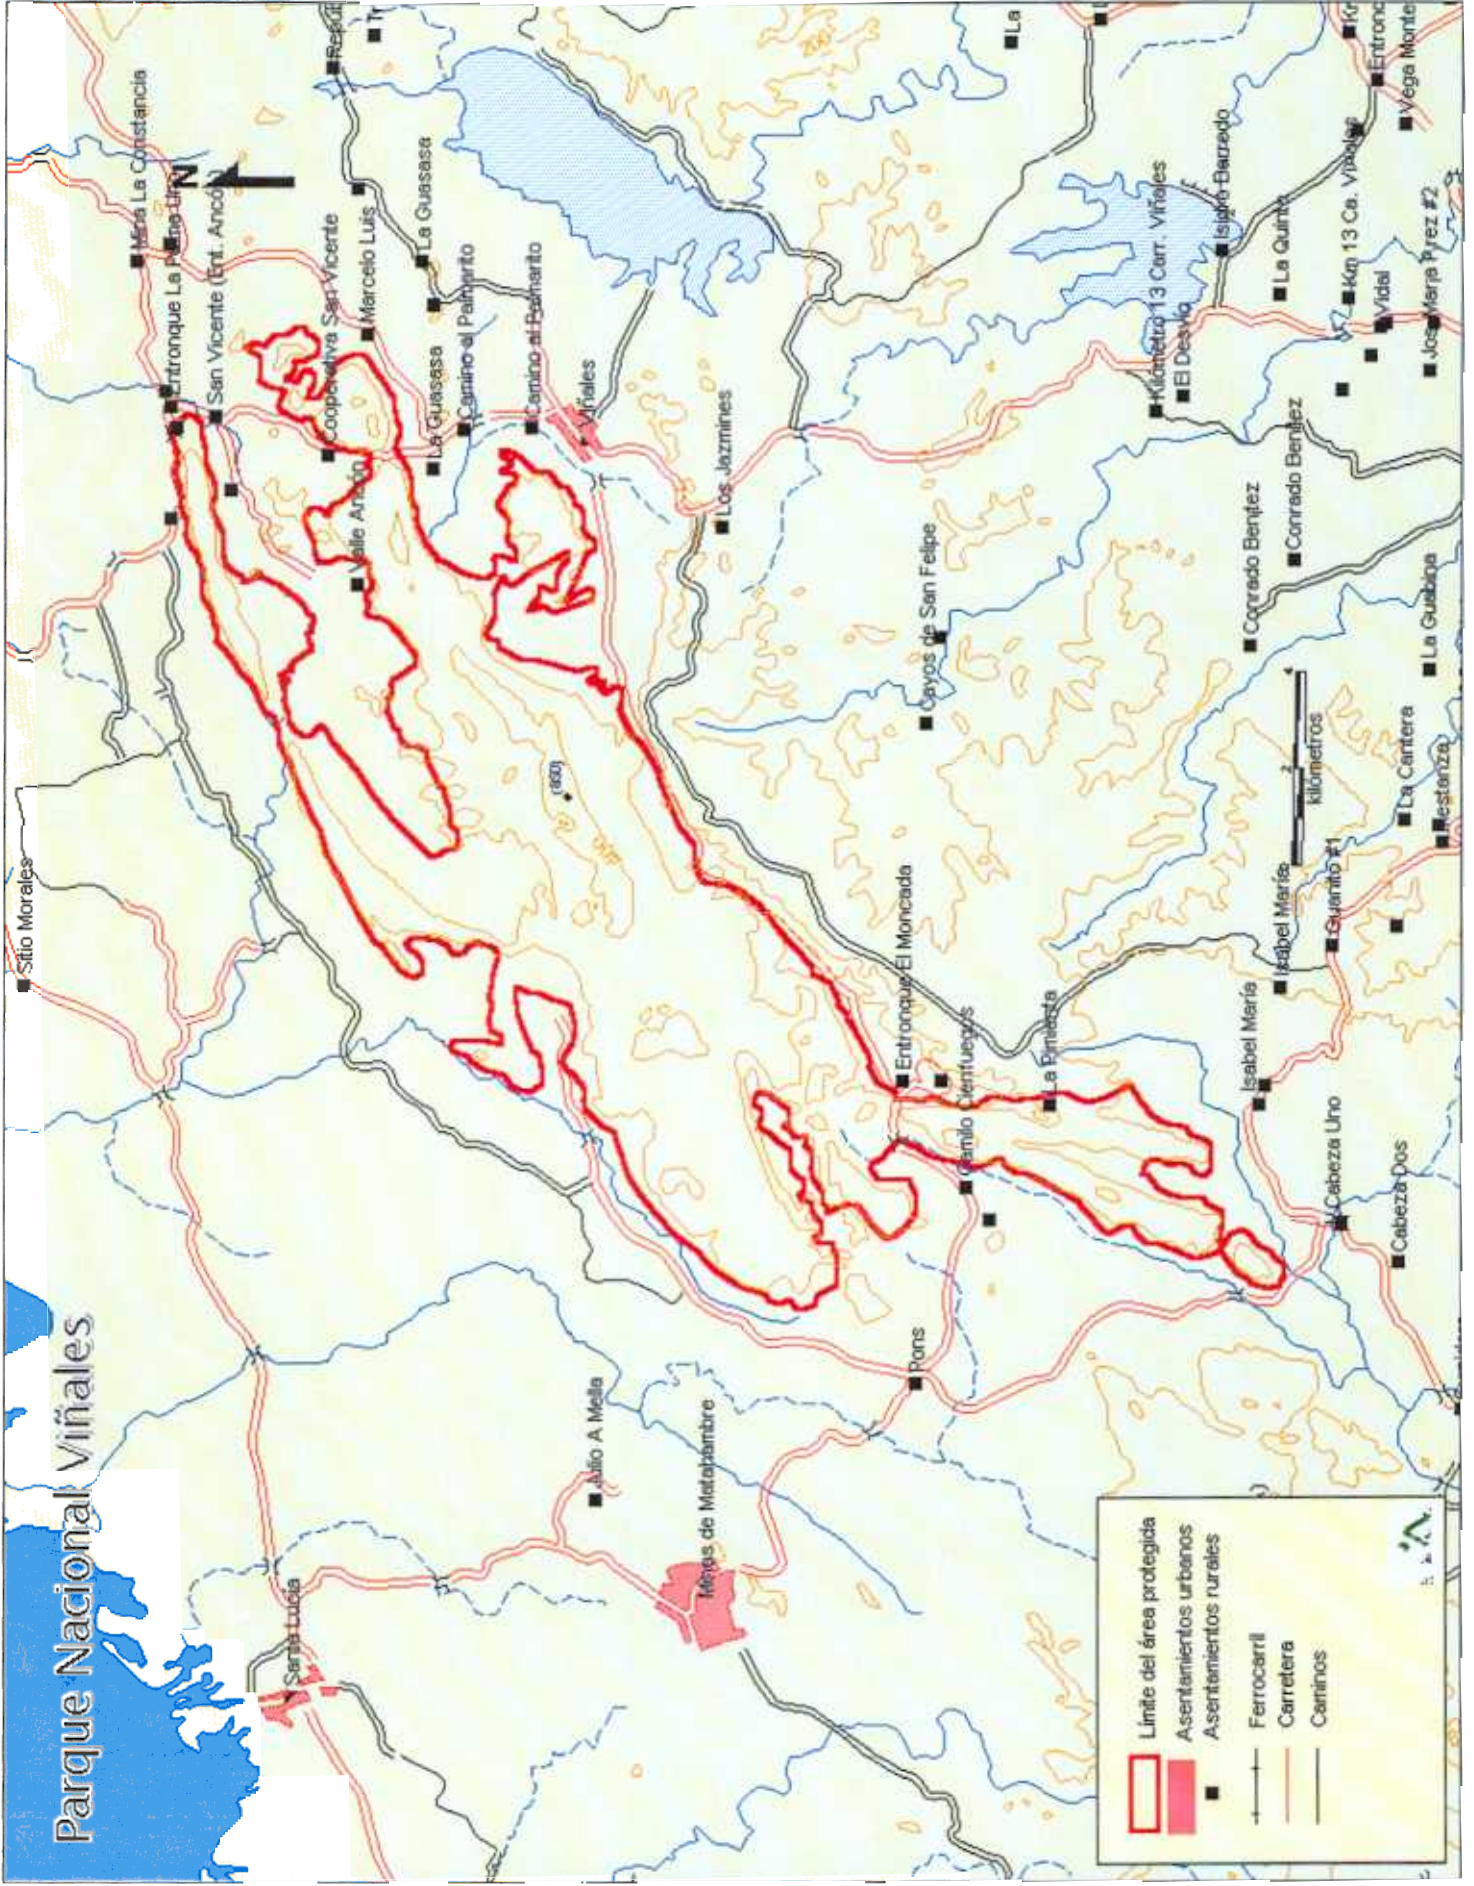

Protected Areas and Ecoregions

Parque Nacional Guanahacabibes

Legend:

- Límite del área protegida
- Asentamientos rurales
- +— Ferrocarril
- Carretera
- Caminos

Nipe Sagua Baracoa Multiple Use Protected Area

Pico Cristal National Park
(Core Area)

Humboldt National Park
(Core Area)

0 10 20
kilometers

Parque Nacional Viñales

Legend:

- Limite del área protegida
- Asentamientos urbanos
- Asentamientos rurales
- Ferrocarril
- Carretera
- Caminos

Parque Nacional Ciénaga de Zapata

Legend:

- Límite del área protegida
- Asentamientos urbanos
- Asentamientos rurales
- Ferrocarril
- Carretera
- Caminos