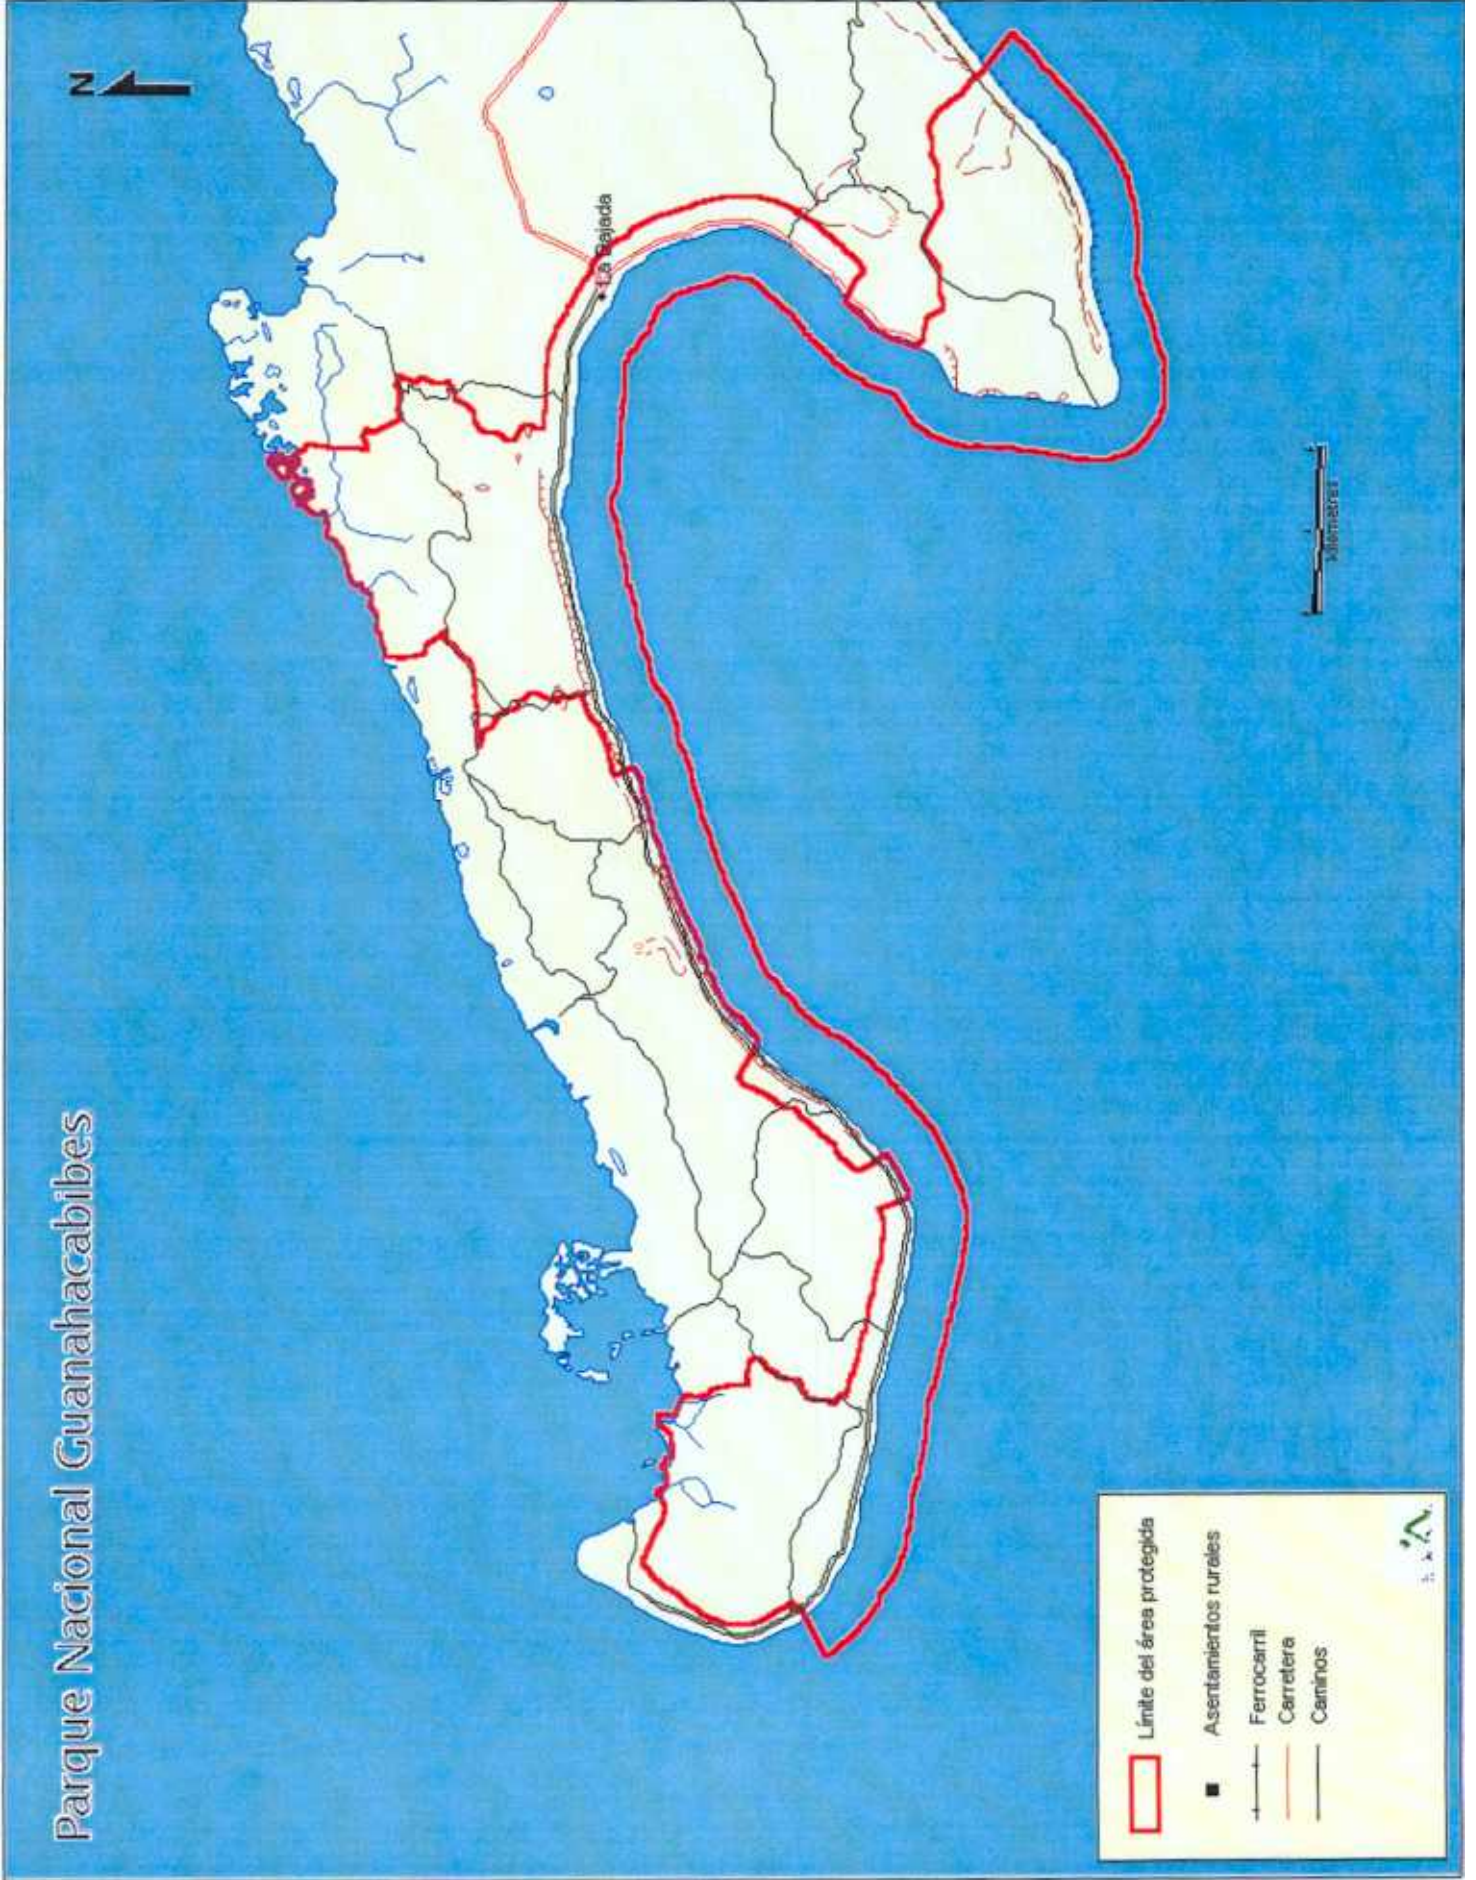

Protected Areas and Ecoregions

Parque Nacional Guanahacabibes

Legend:

- Límite del área protegida
- Asentamientos rurales
- +— Ferrocarril
- Carretera
- Caminos

Nipe Sagua Baracoa Multiple Use Protected Area

Pico Cristal National Park
(Core Area)

Humboldt National Park
(Core Area)

0 10 20
kilometers

Parque Nacional Viñales

Legend:

- Limite del área protegida
- Asentamientos urbanos
- Asentamientos rurales
- Ferrocarril
- Carretera
- Caminos

Parque Nacional Ciénaga de Zapata

Legend:

- Límite del área protegida
- Asentamientos urbanos
- Asentamientos rurales
- Ferrocarril
- Carretera
- Caminos