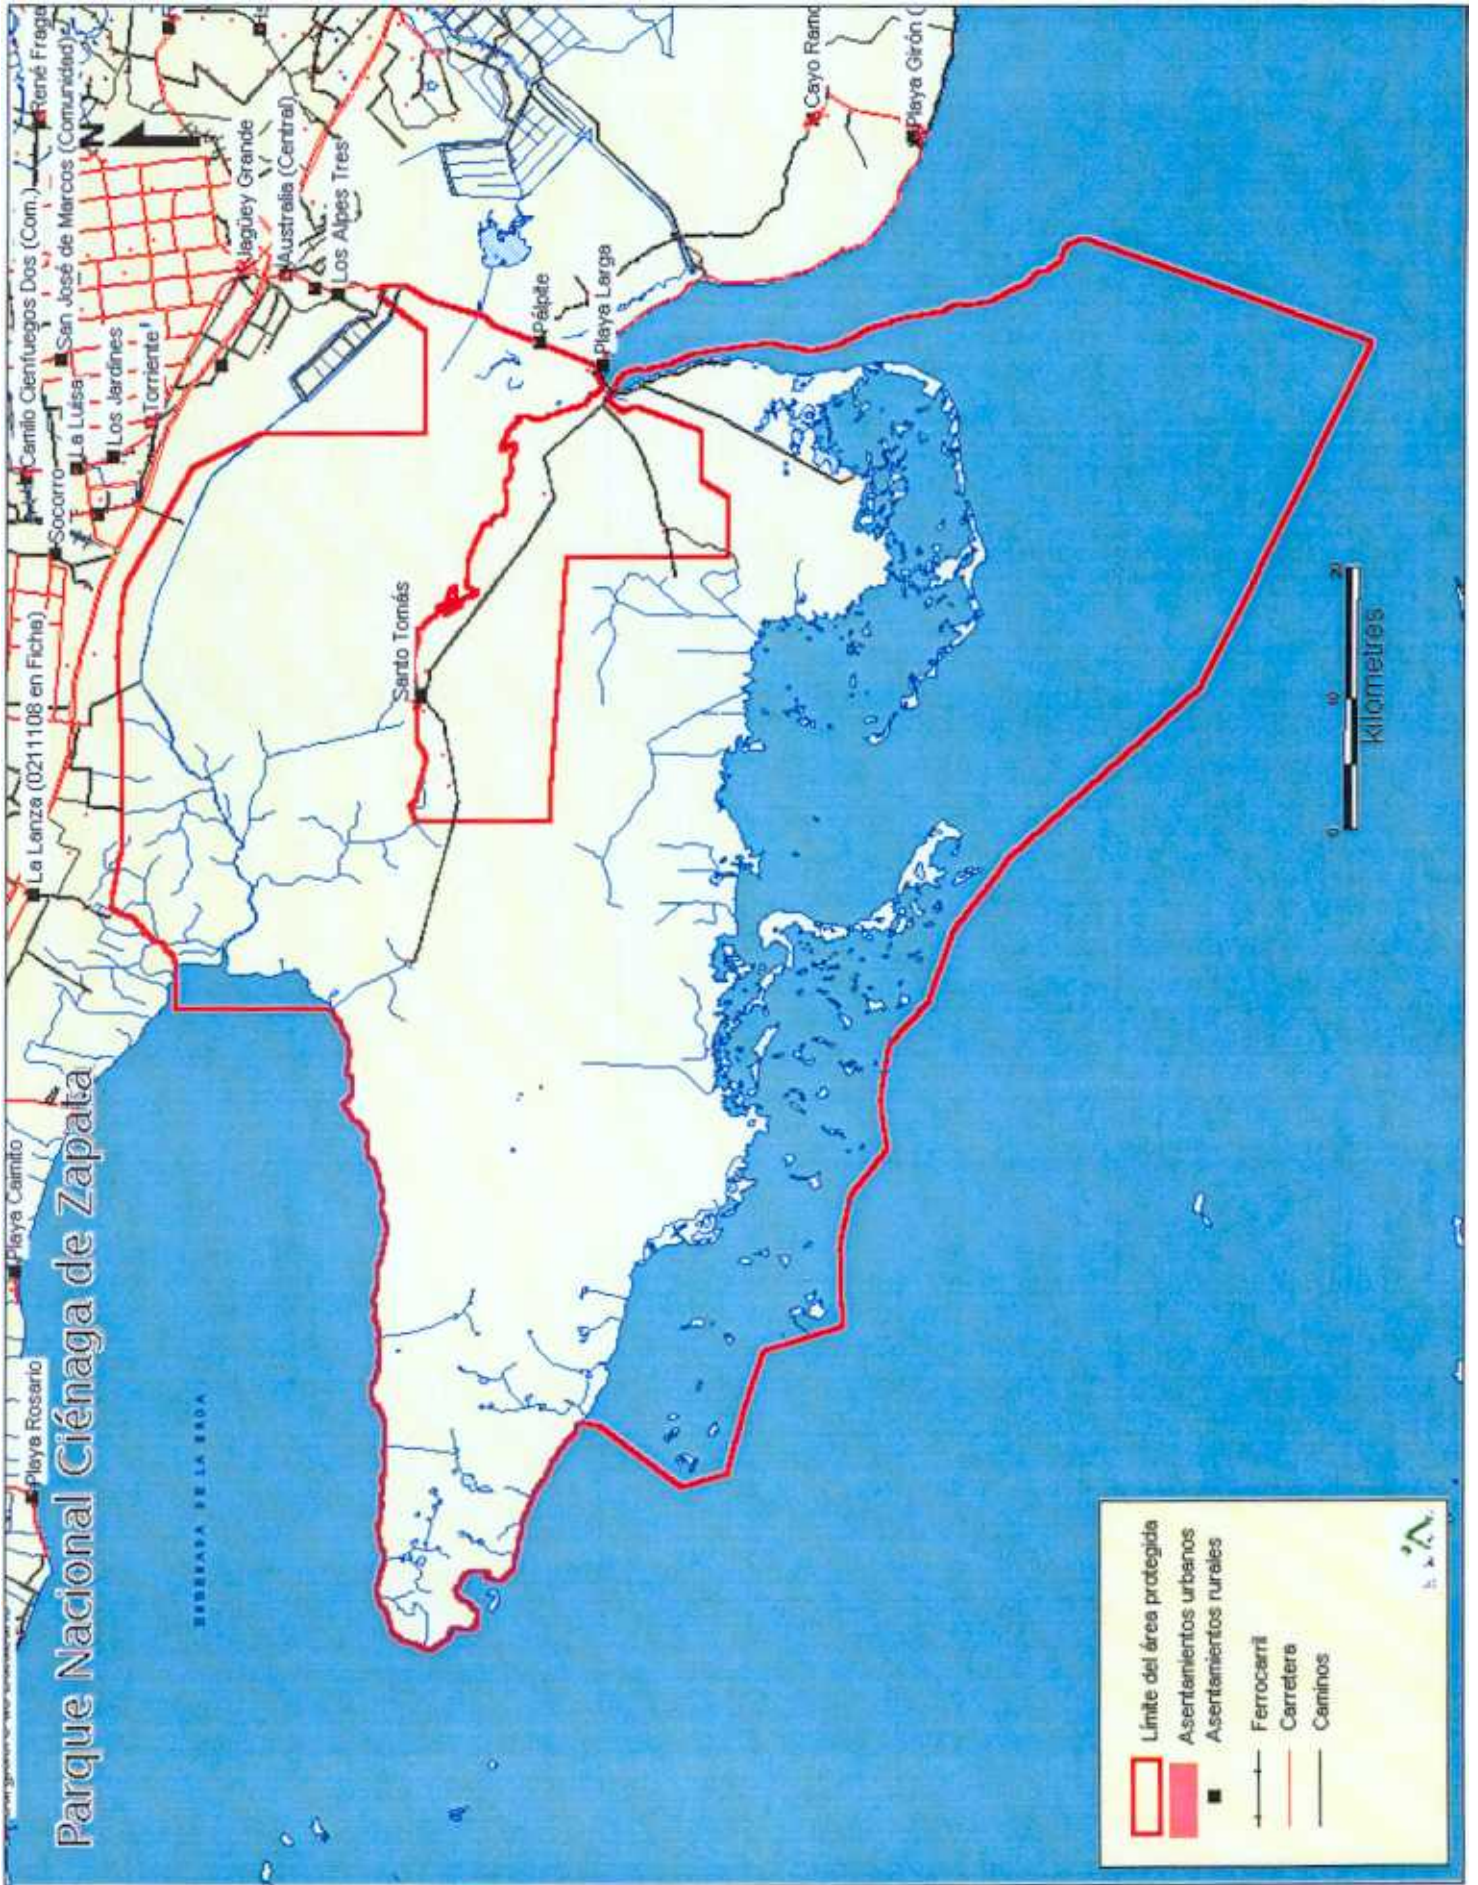

Protected Areas and Ecoregions

Parque Nacional Guanahacabibes

Legend:

- Límite del área protegida
- Asentamientos rurales
- +— Ferrocarril
- Carretera
- Caminos

Nipe Sagua Baracoa Multiple Use Protected Area

Pico Cristal National Park
(Core Area)

Humboldt National Park
(Core Area)

0 10 20
kilometers

Parque Nacional Viñales

Legend:

- Limite del área protegida
- Asentamientos urbanos
- Asentamientos rurales
- Ferrocarril
- Carretera
- Caminos

Parque Nacional Ciénaga de Zapata

Legend:

- Límite del área protegida
- Asentamientos urbanos
- Asentamientos rurales
- Ferrocarril
- Carretera
- Caminos