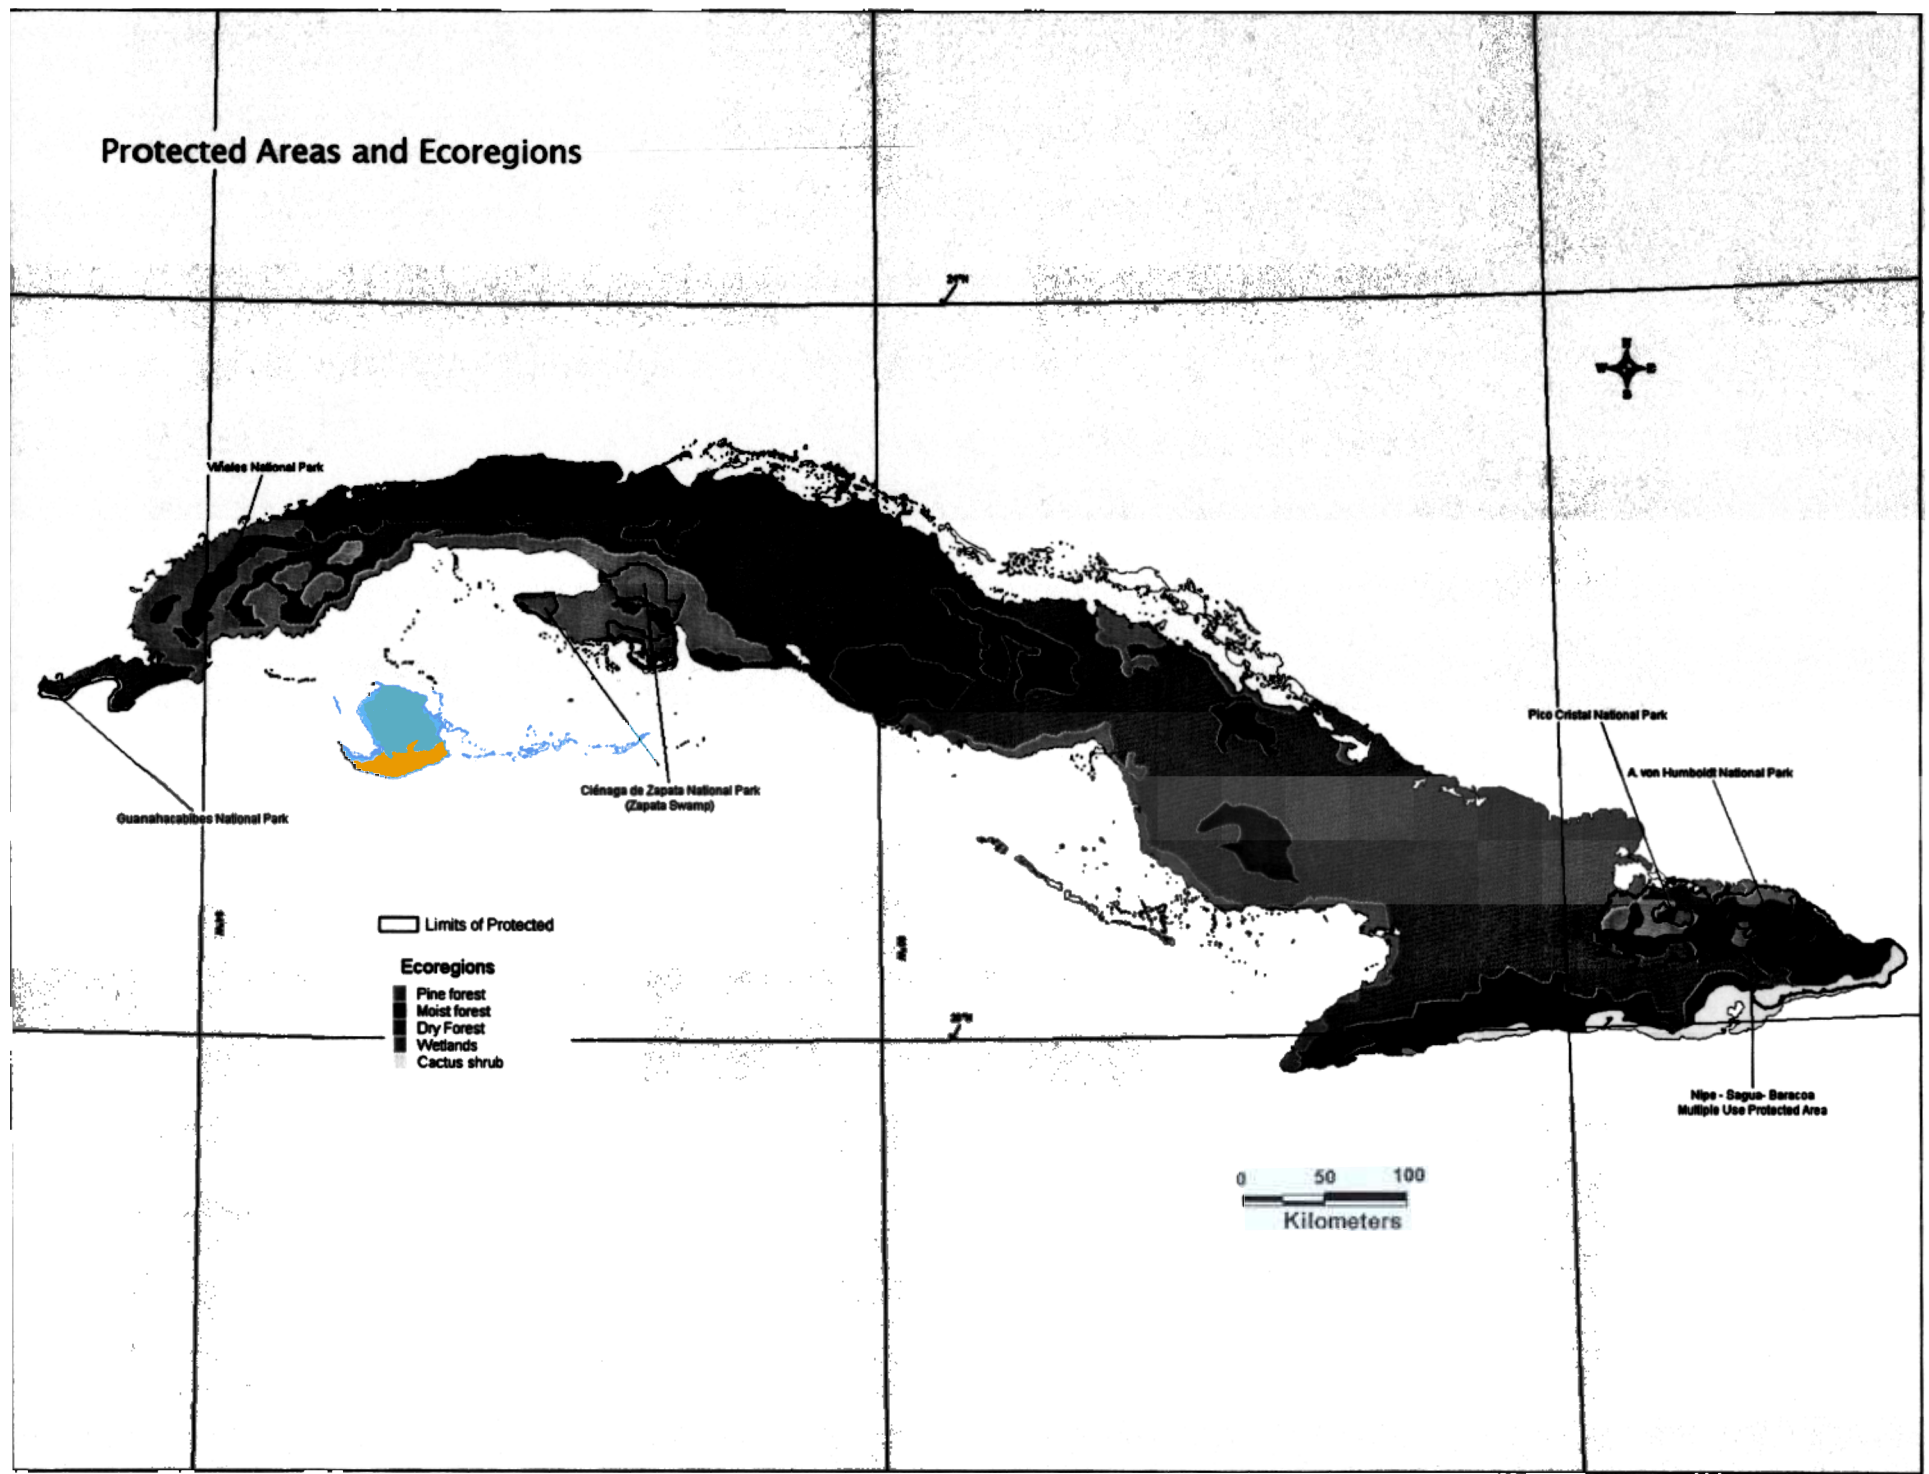

Protected Areas and Ecoregions

Parque Nacional Guanahacabibes

Legend:

- Límite del área protegida
- Asentamientos rurales
- +— Ferrocarril
- Carretera
- Caminos

Nipe Sagua Baracoa Multiple Use Protected Area

Pico Cristal National Park
(Core Area)

Humboldt National Park
(Core Area)

0 10 20
kilometers

Parque Nacional Viñales

Legend:

- Limite del área protegida
- Asentamientos urbanos
- Asentamientos rurales
- Ferrocarril
- Carretera
- Caminos

Parque Nacional Ciénaga de Zapata

Legend:

- Límite del área protegida
- Asentamientos urbanos
- Asentamientos rurales
- Ferrocarril
- Carretera
- Caminos