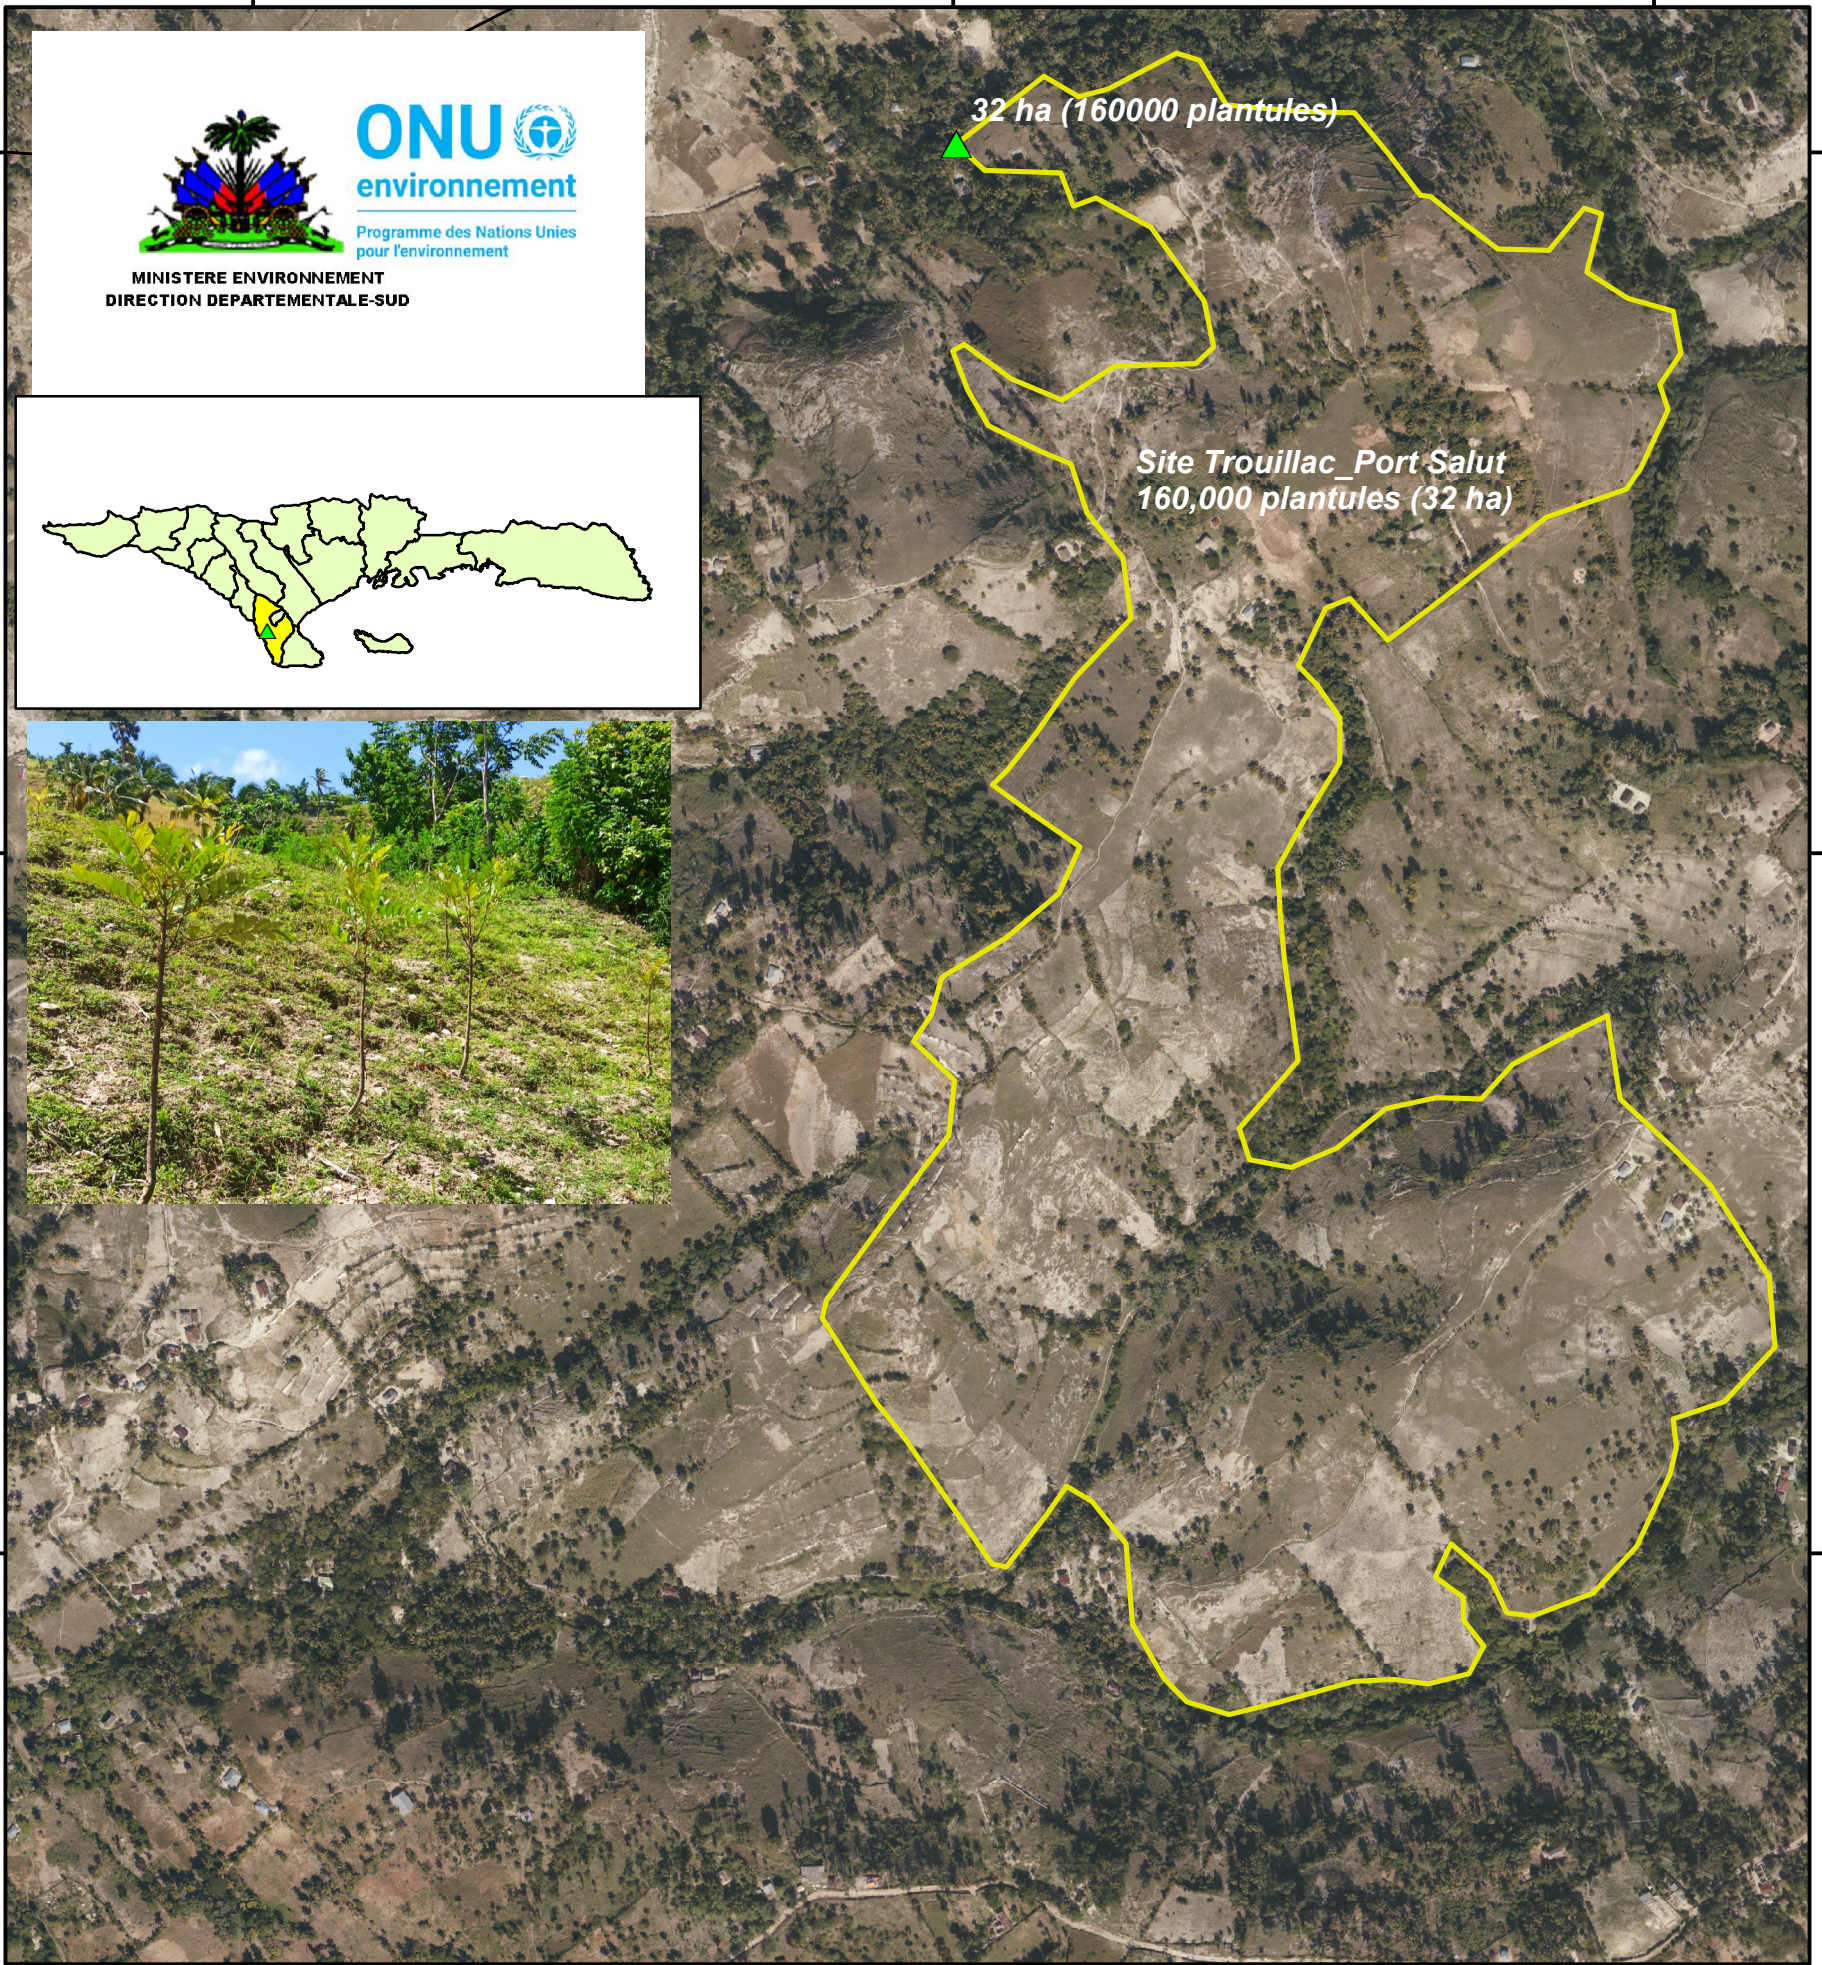

73°55'15"W

73°55'0"W

73°54'45"W

18°6'30"N

18°6'30"N

18°6'15"N

18°6'15"N

18°6'0"N

18°6'0"N

73°55'15"W

73°55'0"W

73°54'45"W

Legende

▲ Sites_Plantation

□ Surface de plantation

Ministère de l'Environnement
Direction Départementale Sud (MDE-DDS)
Activités de reboisement/Sites de plantation
Trouillac_Port-Salut
Projection datum: UTM_WGS84_Zone 18N
Septembre, 2021

1:5,000

0 0.0425 0.085 0.17 0.255 0.34

Kilometers