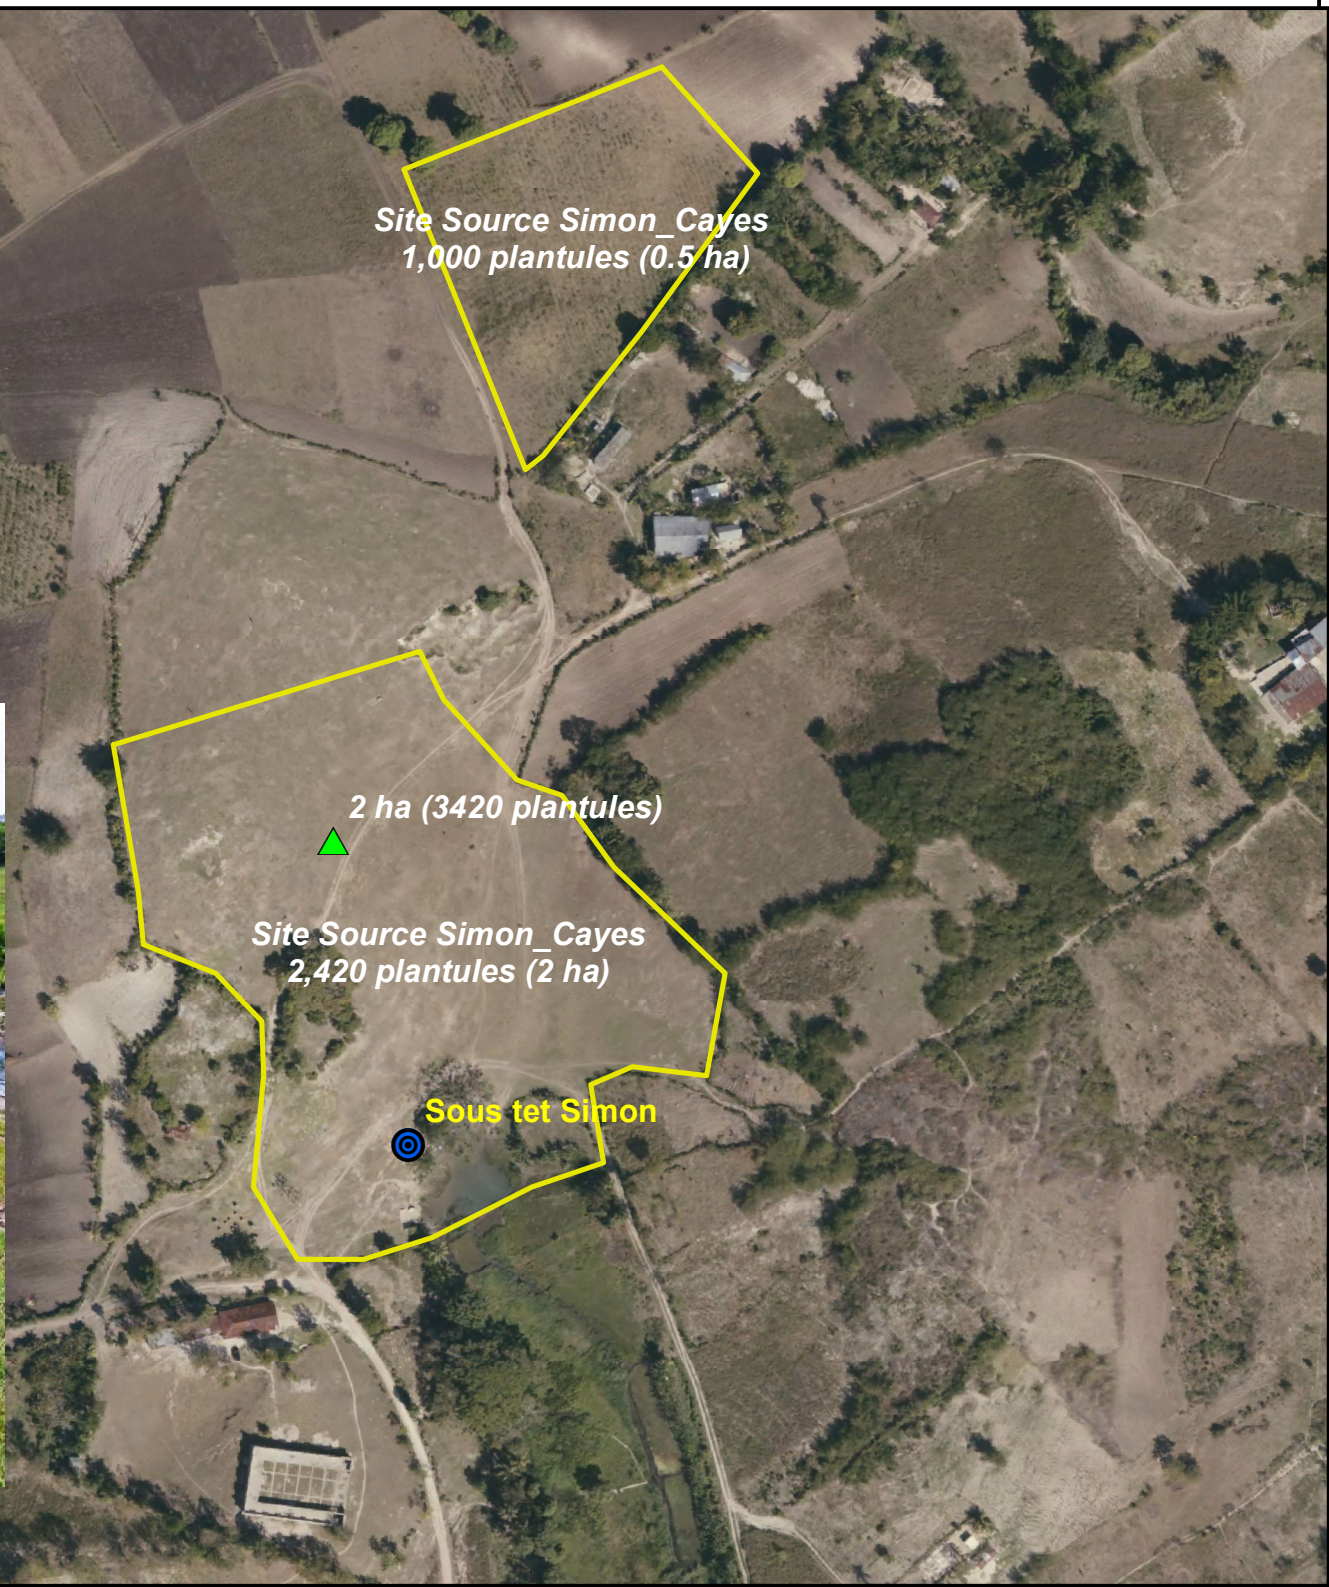

73°46'0"W

73°45'45"W

18°14'30"N

18°14'30"N

73°46'0"W

73°45'45"W

**Legende**

-  Sites\_Plantation
-  Surface de plantation

1:2,500

Ministère de l'Environnement  
Direction Départementale Sud (MDE-DDS)  
Activités de reboisement/Sites de plantation  
Source Simon\_Cayes  
Projection datum: UTM\_WGS84\_Zone 18N  
Septembre, 2021