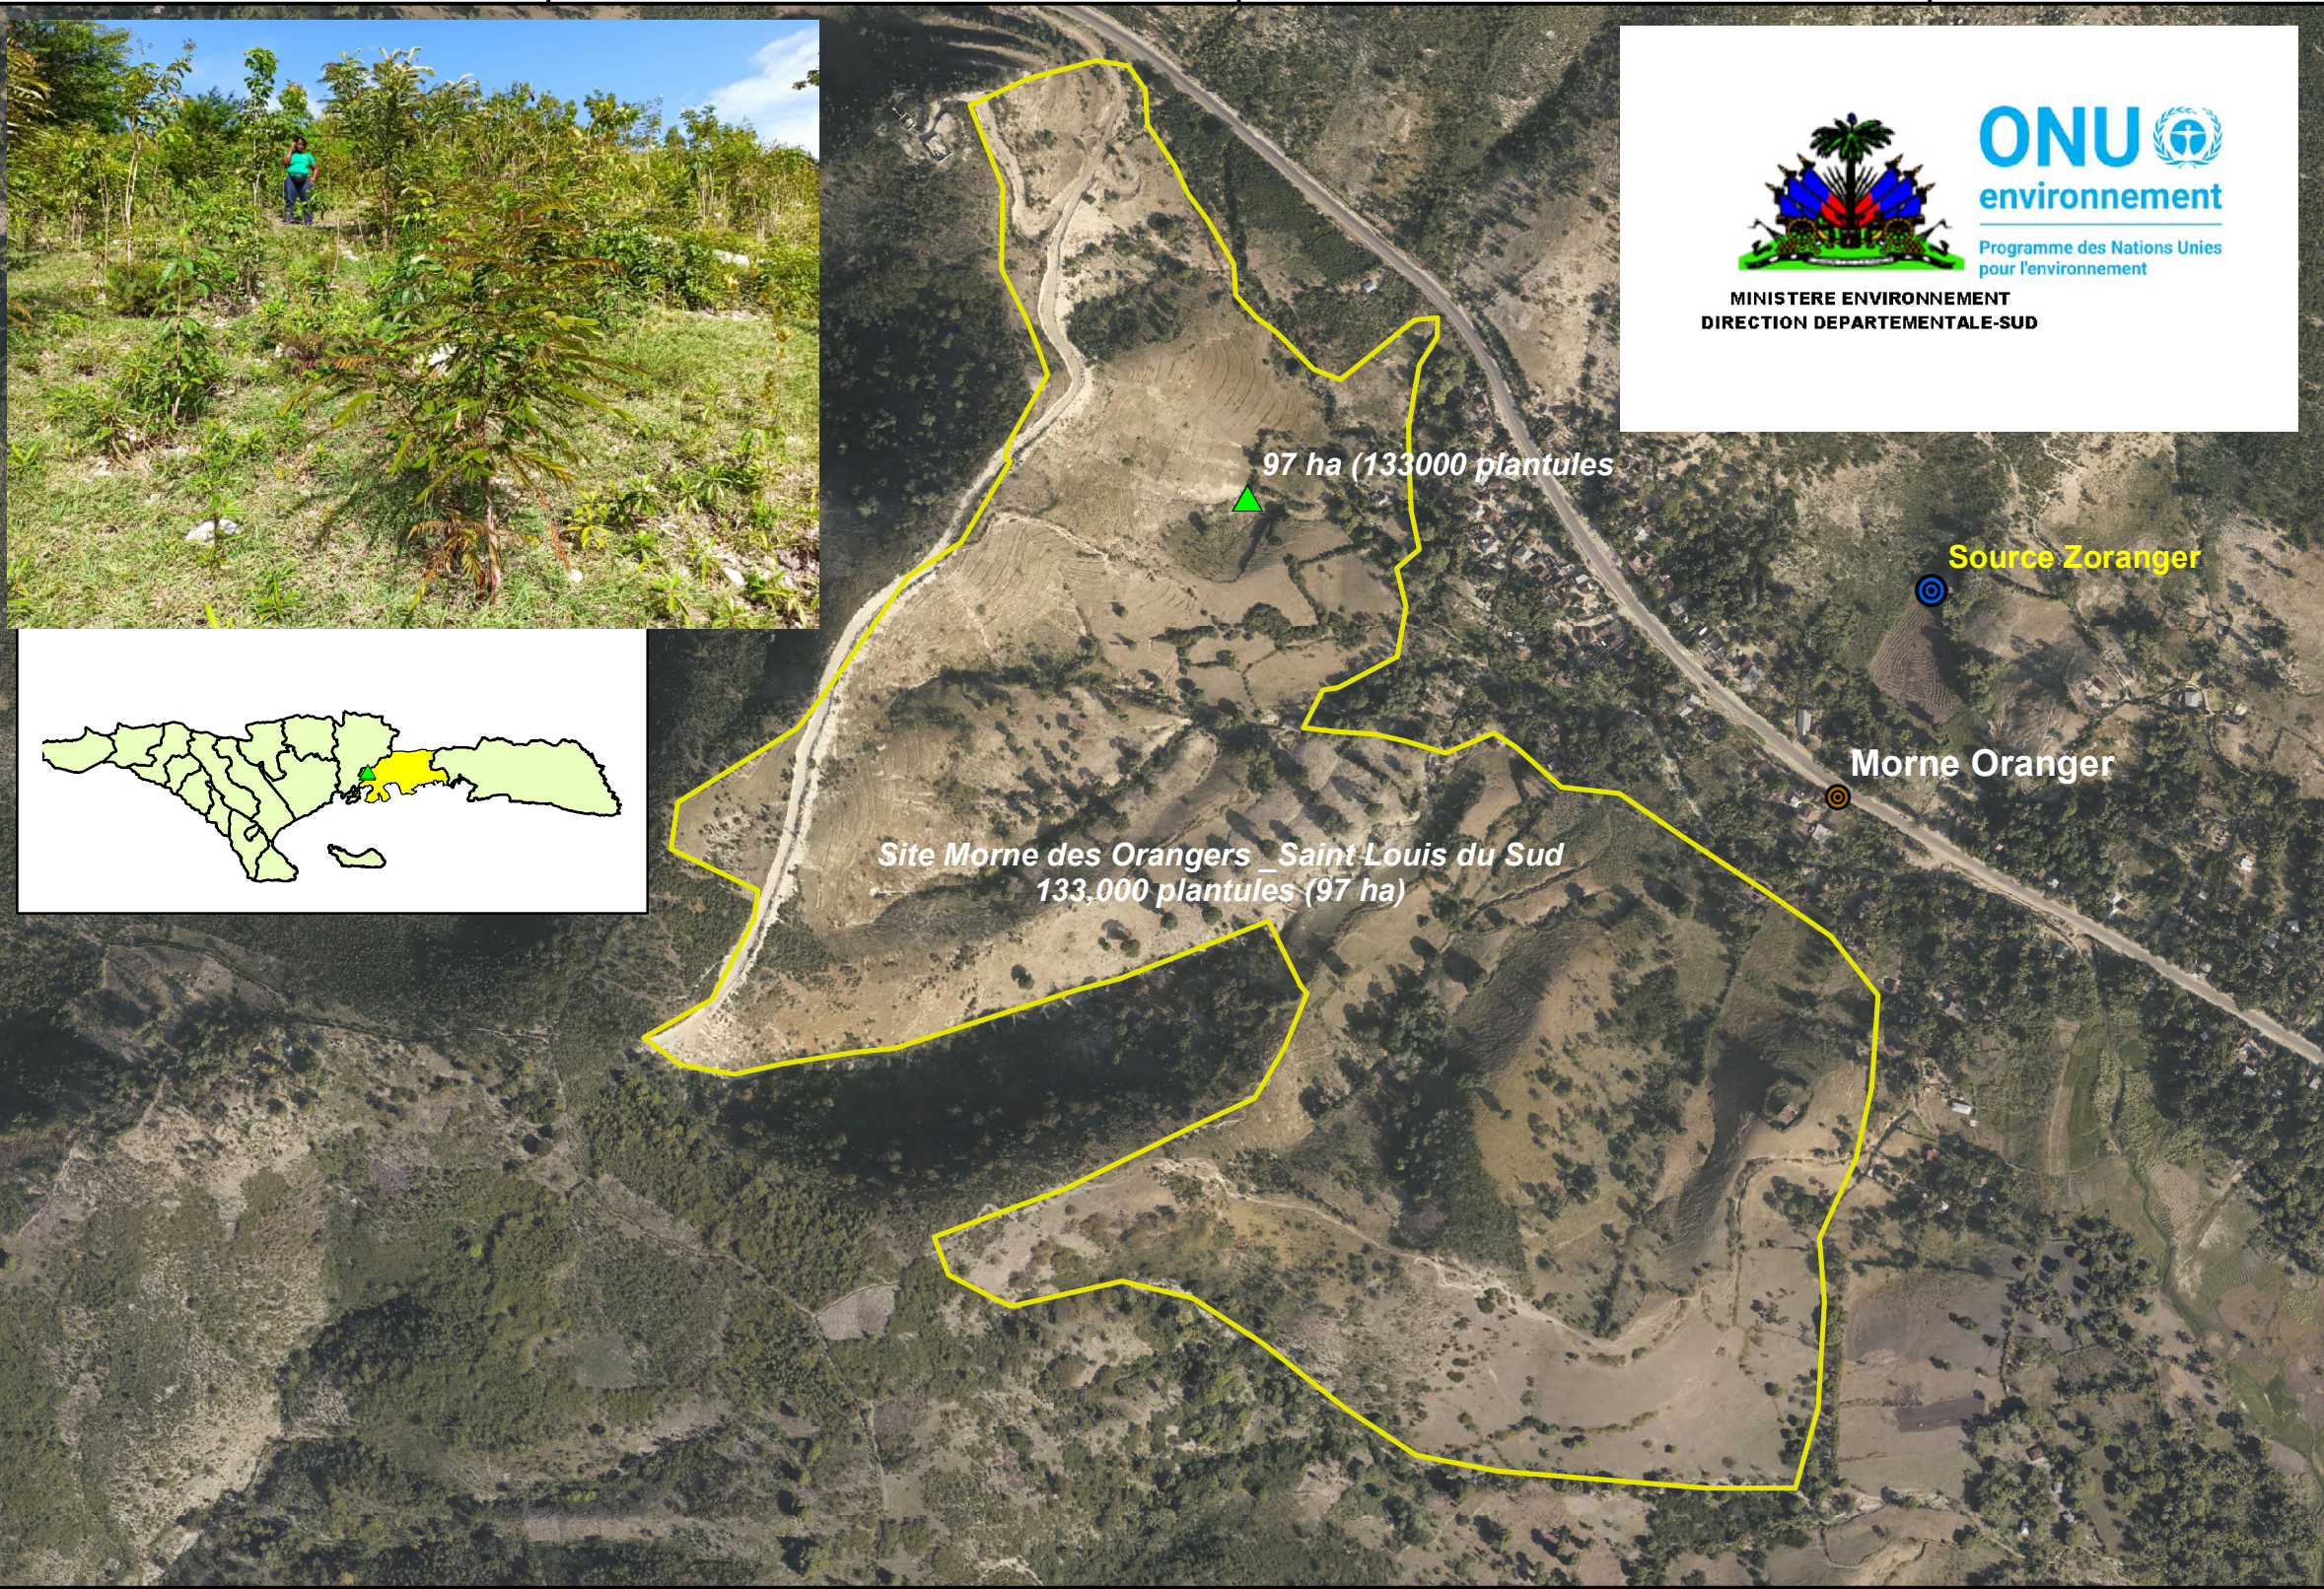

73°37'0"W

73°36'45"W

73°36'30"W

18°17'15"N

18°17'15"N

18°17'0"N

18°17'0"N

73°37'0"W

73°36'45"W

73°36'30"W

Legende

- Habitation
- Source
- Sites_Plantation
- Surface de plantation

Ministère de l'Environnement
 Direction Départementale Sud (MDE-DDS)
 Activités de reboisement/Sites de plantation
 Morne des Orangers_Saint-Louis du Sud
 Projection datum: UTM_WGS84_Zone 18N
 Septembre, 2021